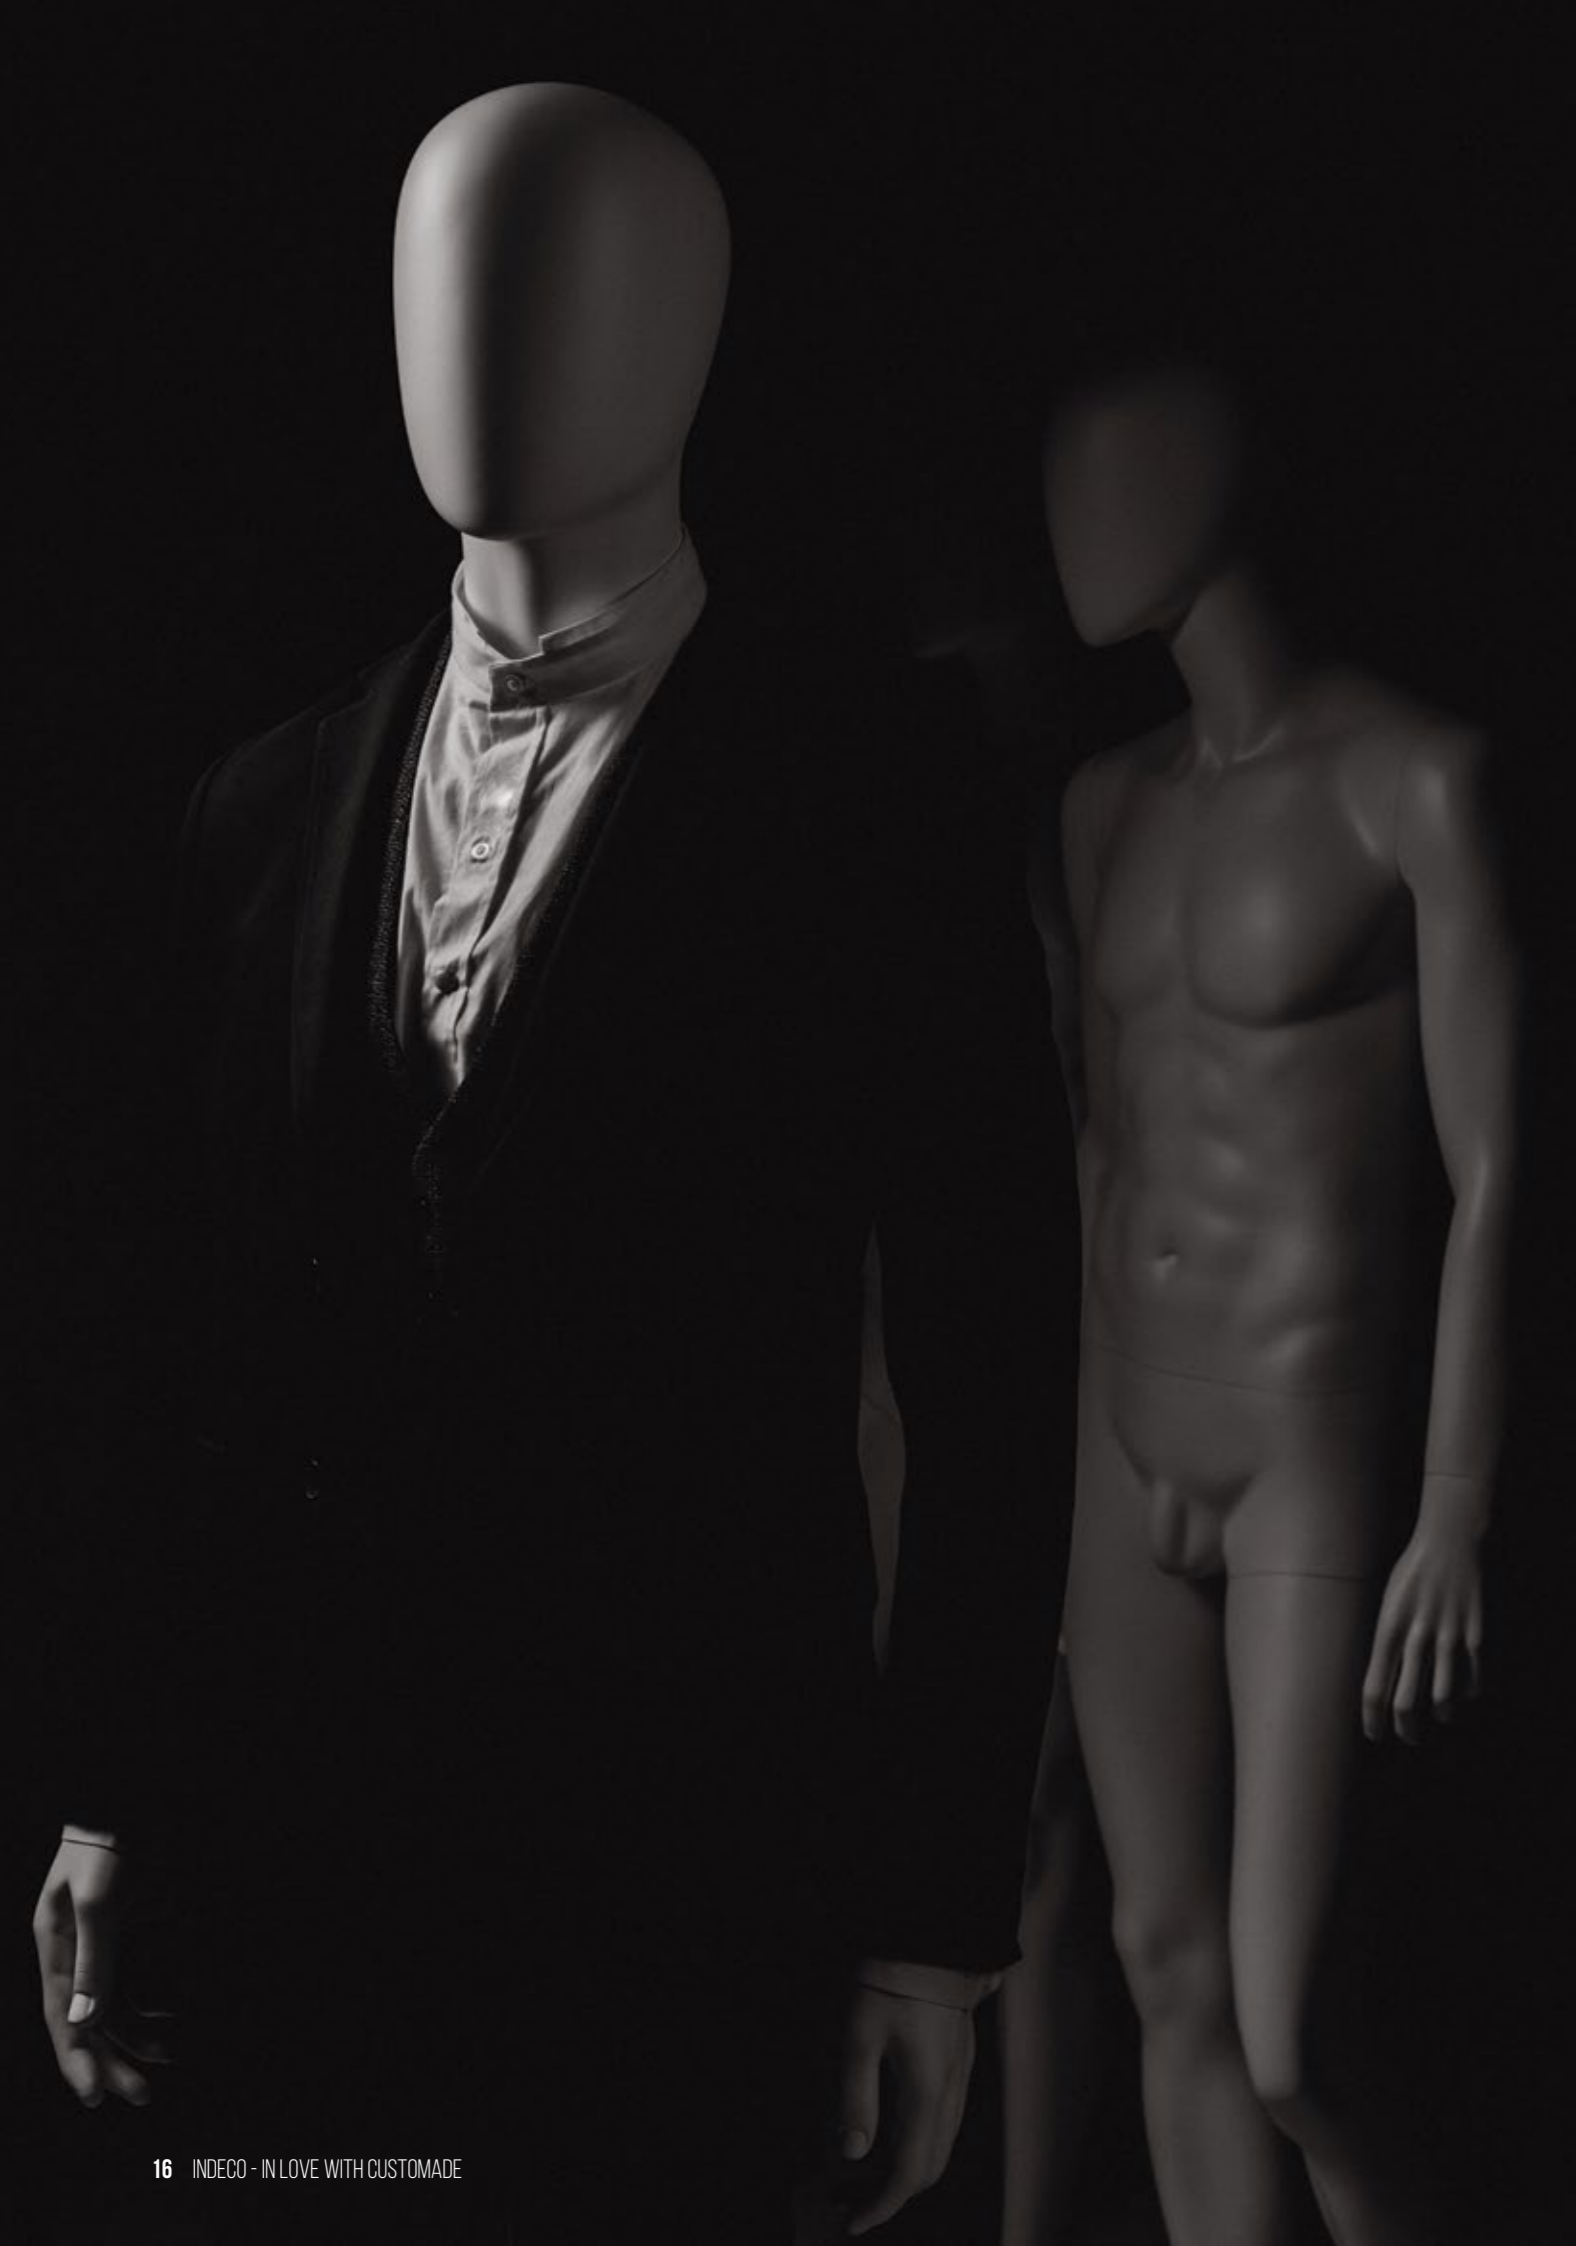

PRODUCT CATALOGUE - MALE

INDECO

IN LOVE WITH CUSTOMADE

BLOGGERS
MALE
COLLECTION

YSM 5

YSM 4

MAN 2

MAN 1

HEADS

MISTER EGG

MISTER MINIMAL

MISTER KOUROS

MEASUREMENTS

Ανδρικό Μανεκέν

Height	187cm
Shoulder	47cm
Chest	94cm
Waist	77cm
Hip	99cm
Feet	25cm (44-45) παπούτσι

Σημείωση *Στον κατάλογο τα μανεκέν προβάλλονται σε χρώμα RAL 9010 (υπόλευκο) και σε χρώμα S4500N (γρι)

05 BASE
Βάση στρογγυλή διαμέτρου 40cm από γυαλί πάχους 8mm SECURED.

04 HEAD
Διατίθεται με κεφάλι MISTER EGG.
Αλλαγή κεφαλιού κατόπιν παραγγελίας.

INDECO

IN LOVE WITH CUSTOMADE

Πανόρμου 26, 122 42 - Αιγάλεω, 3ος όροφος, Αθήνα
Τ. +30 210 53 11 881 • F. +30 210 59 84 217 • E. info@indecogr
www.indecogr